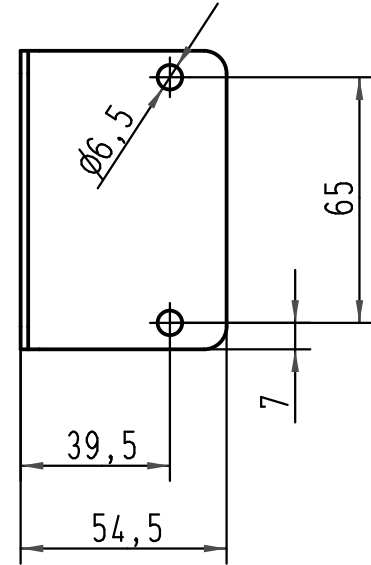

4x Sperrkantscheibe SK S6
4x washer M6

4x M6 Schraube
4x M6 screw

All Dimensions in mm Original Size DIN A 4		Techn. Character.			Nicht tolerierte Maß/Free size tolerances	
			Dat.	Name	Maßstab/Scale 1:2	Befestigung, kurz mounting plate, short Han 24 HPR EasyCon
			Detail.	28.09.10 Rull		
			Insp.	BS		
			Stand.			
A			HARTING Electric GmbH & Co. KG			TB 09 40 000 9926
Mod.	Dat.	Name	D-32339 Espelkamp			
						Sub.