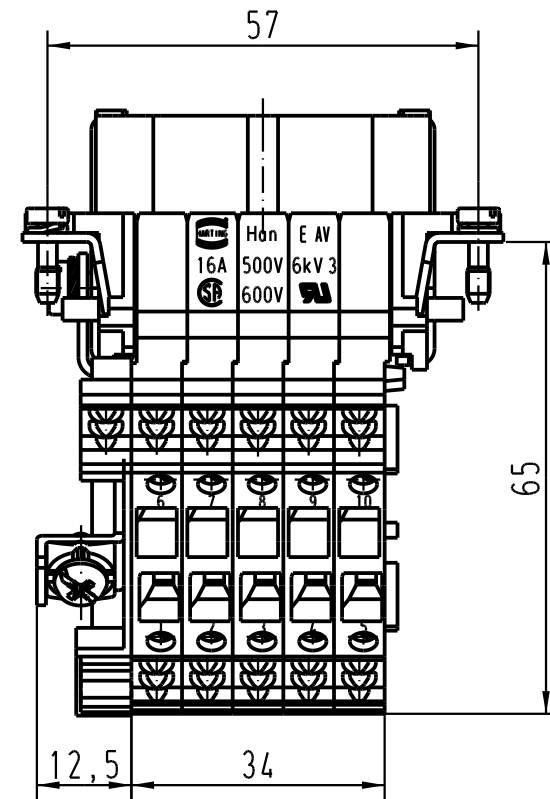

5

4

3

2

1

1) Aufnahme für Bezeichnungsschilder (max. 6-stellig)
slots for designation strips (max. 6 digits)

 All Dimensions in mm Original Size DIN A 4			Techn. Character.			Nicht tolerierte Masse/ Free size tolerances			
				Dat.	Name	Massstab/Scale			
			Detail.	17.03.93	WILD.	1:1			
			Insp.		HERB.				
			Stand.						
411631	01.06.05	Loe.	HARTING Electric GmbH & Co. KG			HAN 10 E-AV-F-SK Anschlussverteiler rechts <i>terminal block connector right</i>			
410278	05.01.05	DY	D-32339 Espelkamp						
Mod.	Dat.	Name				TB 09 33 010 4736			
						Sub.			Blatt/ page