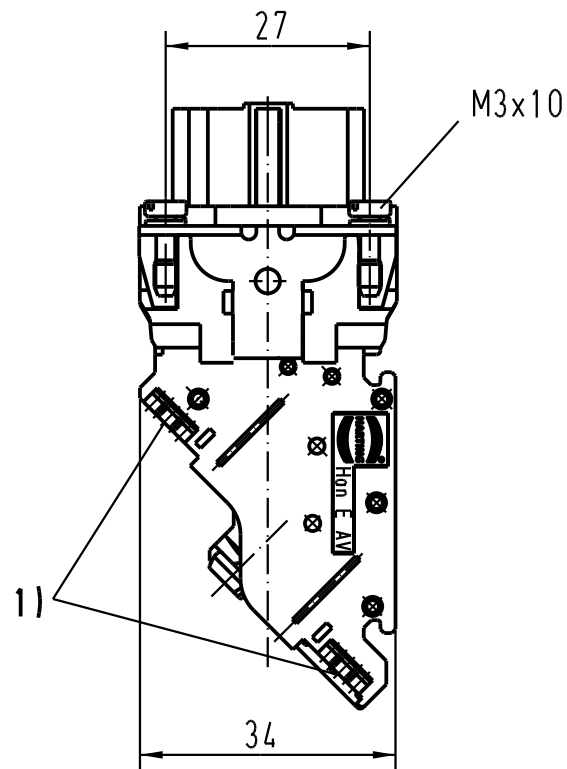

5

4

3

2

1

1) Aufnahme für Bezeichnungsschilder (max. 6-stellig)
slots for designation strips (max. 6 digits)

 All Dimensions in mm Original Size DIN A 4			Techn. Character.			Nicht tolerierte Masse/ Free size tolerances			
				Dat.	Name	Massstab/Scale			
			Detail.	17.03.93	WILD.	1:1			
			Insp.		HERB.				
			Stand.						
411631	01.06.05	Loe.	HARTING Electric GmbH & Co. KG			HAN 10 E-AV-F-SK Anschlussverteiler rechts <i>terminal block connector right</i>			
410278	05.01.05	DY	D-32339 Espelkamp						
Mod.	Dat.	Name				TB 09 33 010 4736			
						Sub.			Blatt/ page